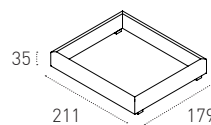

6C08
BIANCO
WHITE

6C24
GHIACCIO
ICE

6C66
CORDA
CORDA

MISURE SIZE

GIROLETTO_WITH LOW FOOTBOARD
L 179 P 211 H 35 cm

CONTENITORE_WITH BED CASING
L 179 P 211 H 35 cm